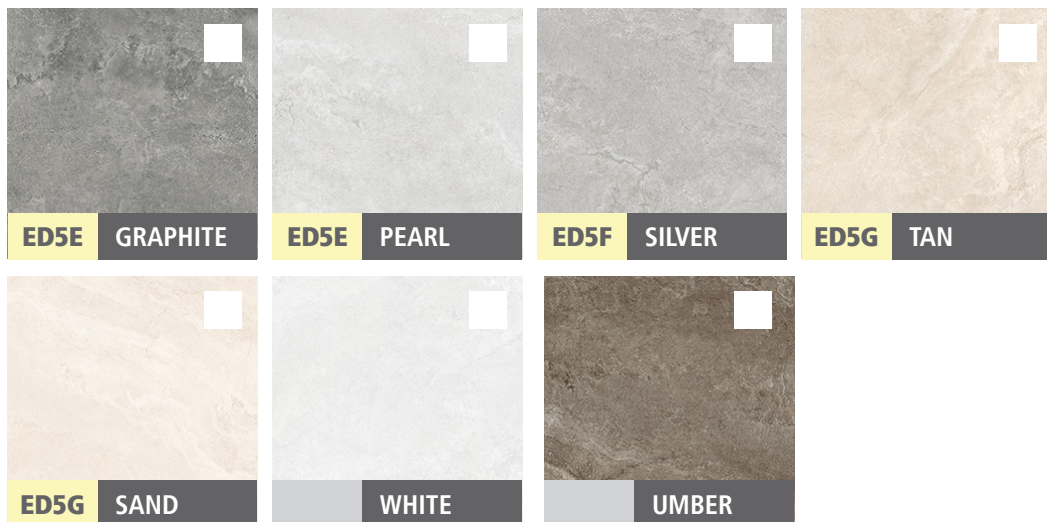

FARVER I SAMME KOLLEKTION: (se farvekode for placering i butik)

STR. I CM	PRIS inkl. moms
30 x 60	350,00 pr. m ²
60 x 60	350,00 pr. m ²
60 x 120	475,00 pr. m ²
75 x 150*	495,00 pr. m ²
90 x 90	475,00 pr. m ²
90 x 180*	675,00 pr. m ²
120 x 120	600,00 pr. m ²

*Emballage- og fragttillæg store fliser: kr. 500,-

OVERFLADE VARIANTER:

Mat